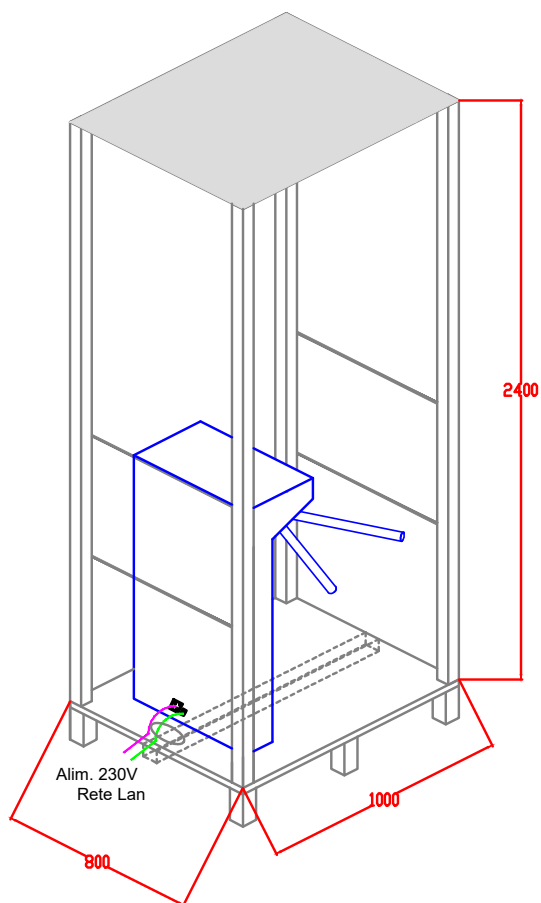

Plug & Play

Tripode bidirezionale da interno/esterno, fissato su pedana con struttura di copertura. Compreso di connettori per l'allaccio di alimentazione e rete dati (plug & play). Completo di posa lettori e switch.

Sistema controllo accessi

Bi-direzionale

Braccio a caduta

Blocco meccanico

Dimensioni

CON COPERTURA

TORNELLO TRIPODE