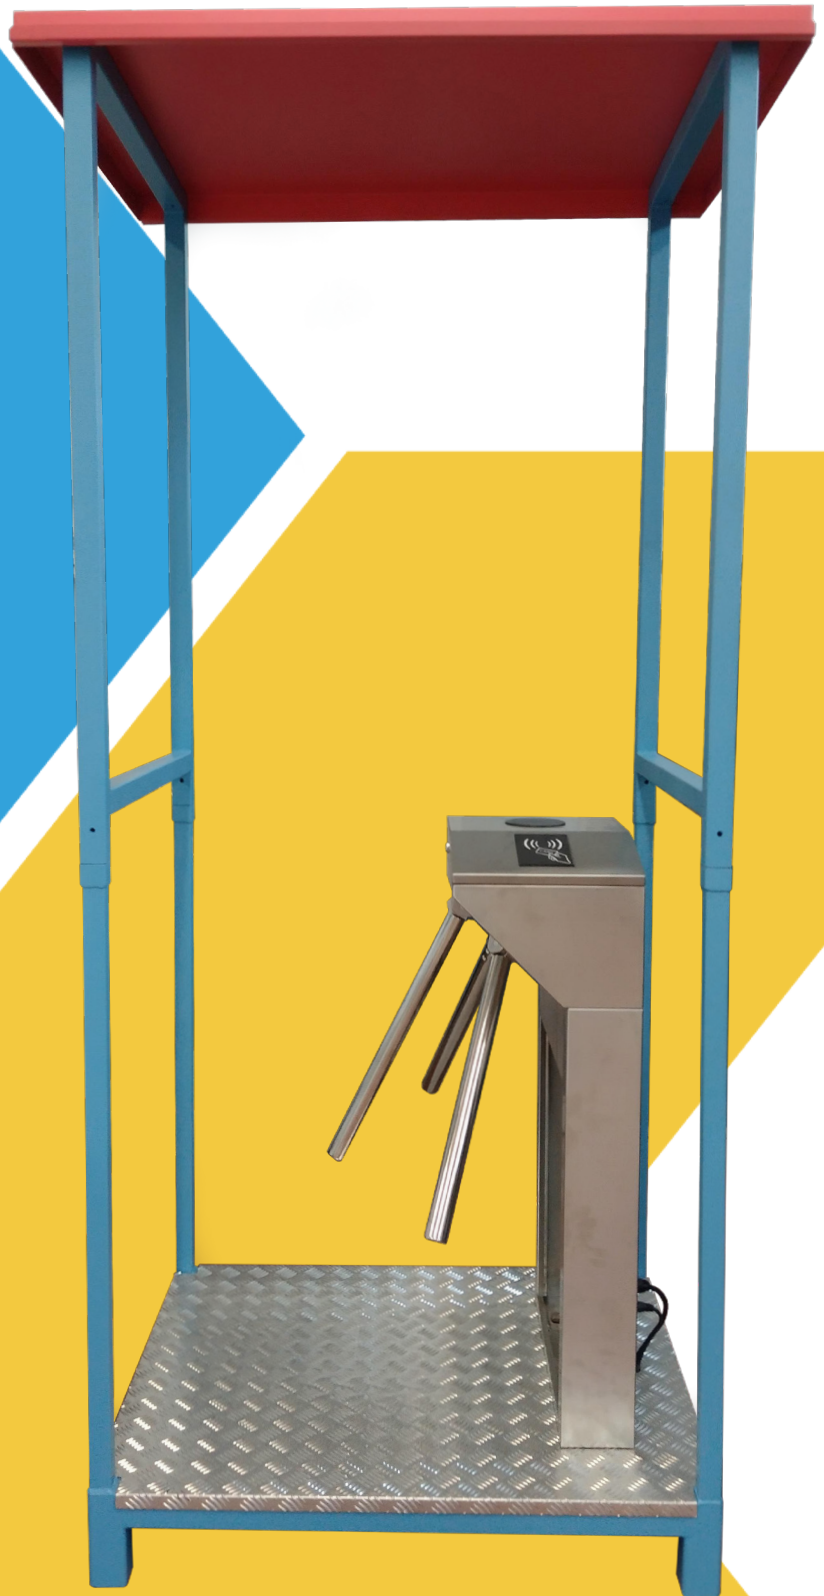

Plug & Play

Tripode bidirezionale da interno/esterno, fissato su pedana con struttura di copertura. Compreso di connettori per l'allaccio di alimentazione e rete dati (plug & play). Completo di posa lettori e switch.

Sistema controllo accessi

Bi-direzionale

Braccio a caduta

Blocco meccanico

Dimensioni

CON COPERTURA

TORNELLO TRIPODE